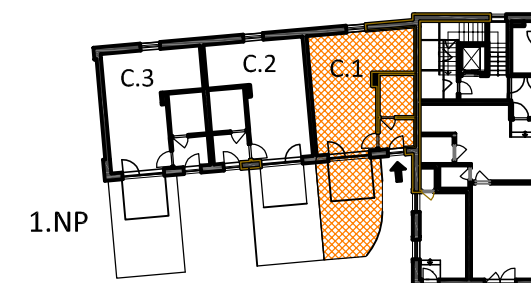

Seniorský dům SD OŘECH

www.seniorske-domy.cz

Byt C.1 Objekt C, 1.NP

Byt C.1 Objekt C, 1.NP

Objekt: C
Podlaží: 1.NP
Typ bytu: 1+kk
Upravitelný byt: ano
Předzahrádka: ano

Legenda místností:

1	PŘEDSÍŇ	4,9 m ²
2	KOUPELNA	6,6 m ²
3	POKOJ S KK	39,9 m ²

PLOCHA BYTU 51,4 m²

4 PŘEDZAHŘÁDKA 19,2m²

NP - nízký parapet
VP - vysoký parapet
FR - francouzské okno
FIX - pevné zasklení

0 1 2 3 4 5m

plochy jednotlivých místností jsou jen orientační

KONTAKT:
mobil: 731 126 095
telefon: 271 016 214
info@seniorske-domy.cz