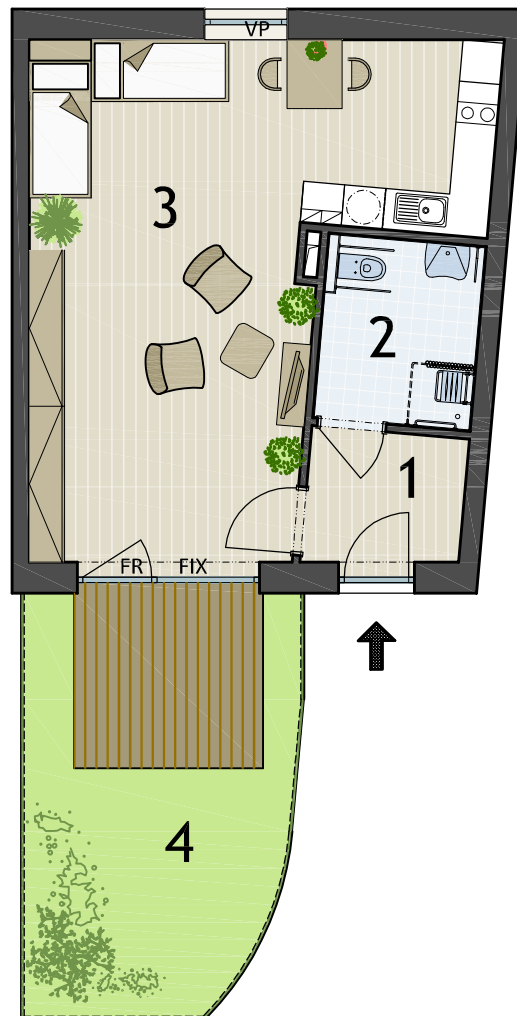

Seniorský dům SD OŘECH

www.seniorske-domy.cz

Byt C.1 Objekt C, 1.NP

Byt C.1 Objekt C, 1.NP

Objekt: C
Podlaží: 1.NP
Typ bytu: 1+kk
Upravitelný byt: ano
Předzahrádka: ano

Legenda místností:

1	PŘEDSÍŇ	4,9 m ²
2	KOUPELNA	6,6 m ²
3	POKOJ S KK	39,9 m ²

PLOCHA BYTU 51,4 m²

4 PŘEDZAHŘÁDKA 19,2m²

NP - nízký parapet
VP - vysoký parapet
FR - francouzské okno
FIX - pevné zasklení

0 1 2 3 4 5m

plochy jednotlivých místností jsou jen orientační

KONTAKT:
mobil: 731 126 095
telefon: 271 016 214
info@seniorske-domy.cz