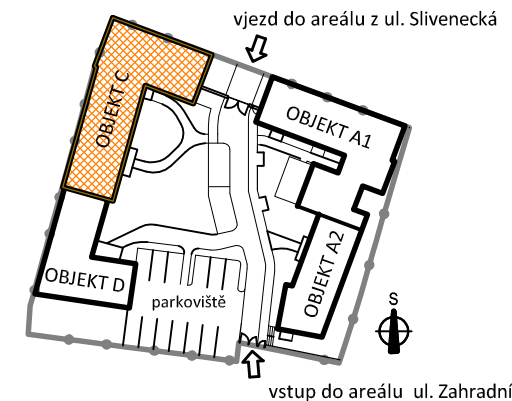

Seniorský dům SD OŘECH

www.seniorske-domy.cz

Byt C.1 Objekt C, 1.NP

Byt C.1 Objekt C, 1.NP

Objekt: C
Podlaží: 1.NP
Typ bytu: 1+kk
Upravitelný byt: ano
Předzahrádka: ano

Legenda místností:

1	PŘEDSÍŇ	4,9 m ²
2	KOUPELNA	6,6 m ²
3	POKOJ S KK	39,9 m ²

PLOCHA BYTU 51,4 m²

4 PŘEDZAHŘÁDKA 19,2m²

NP - nízký parapet
VP - vysoký parapet
FR - francouzské okno
FIX - pevné zasklení

0 1 2 3 4 5m

plochy jednotlivých místností jsou jen orientační

KONTAKT:
mobil: 731 126 095
telefon: 271 016 214
info@seniorske-domy.cz