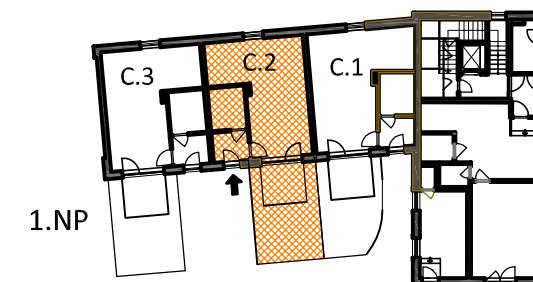

Seniorský dům SD OŘECH

www.seniorske-domy.cz

Byt C.2 Objekt C, 1.NP

Byt C.2 Objekt C, 1.NP

Objekt: C
Podlaží: 1.NP
Typ bytu: 1+kk
Upravitelný byt: ano
Předzahrádka: ano

Legenda místností:

1	PŘEDSÍŇ	4,9 m ²
2	KOUPELNA	6,6 m ²
3	POKOJ S KK	37,7 m ²

PLOCHA BYTU 49,2 m²

4	PŘEDZAHŘÁDKA	20,3m ²
---	--------------	--------------------

NP - nízký parapet
VP - vysoký parapet
FR - francouzské okno
FIX - pevné zasklení

0 1 2 3 4 5m

plochy jednotlivých místností jsou jen orientační