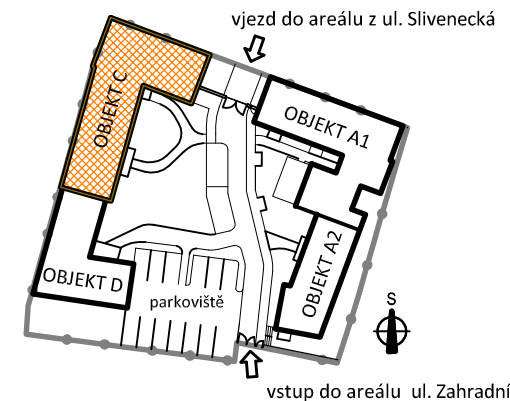

Seniorský dům SD OŘECH

www.seniorske-domy.cz

Byt C.2 Objekt C, 1.NP

Byt C.2 Objekt C, 1.NP

Objekt: C
Podlaží: 1.NP
Typ bytu: 1+kk
Upravitelný byt: ano
Předzahrádka: ano

Legenda místností:

1	PŘEDSÍŇ	4,9 m ²
2	KOUPELNA	6,6 m ²
3	POKOJ S KK	37,7 m ²

PLOCHA BYTU 49,2 m²

4	PŘEDZAHŘÁDKA	20,3m ²
---	--------------	--------------------

NP - nízký parapet
VP - vysoký parapet
FR - francouzské okno
FIX - pevné zasklení

0 1 2 3 4 5m

plochy jednotlivých místností jsou jen orientační