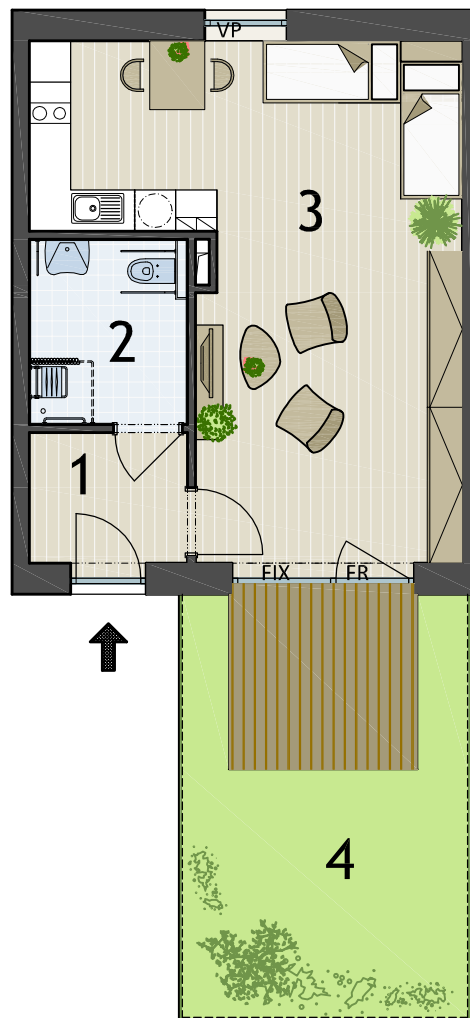

Seniorský dům SD OŘECH

www.seniorske-domy.cz

Byt C.2 Objekt C, 1.NP

Byt C.2 Objekt C, 1.NP

Objekt: C
Podlaží: 1.NP
Typ bytu: 1+kk
Upravitelný byt: ano
Předzahrádka: ano

Legenda místností:

1	PŘEDSÍŇ	4,9 m ²
2	KOUPELNA	6,6 m ²
3	POKOJ S KK	37,7 m ²

PLOCHA BYTU 49,2 m²

4	PŘEDZAHŘÁDKA	20,3m ²
---	--------------	--------------------

NP - nízký parapet
VP - vysoký parapet
FR - francouzské okno
FIX - pevné zasklení

0 1 2 3 4 5m

plochy jednotlivých místností jsou jen orientační