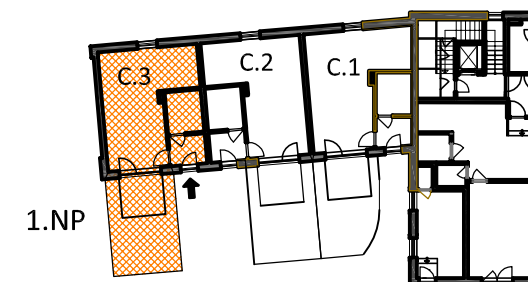

Seniorský dům SD OŘECH

www.seniorske-domy.cz

Byt C.3 Objekt C, 1.NP

Byt C.3 Objekt C, 1.NP

Objekt: C
Podlaží: 1.NP
Typ bytu: 1+kk
Upravitelný byt: ano
Předzahrádka: ano

Legenda místností:

1	PŘEDSÍŇ	4,9 m²
2	KOUPELNA	6,6 m²
3	POKOJ S KK	37,6 m²

PLOCHA BYTU 49,1 m²

4	PŘEDZAHŘÁDKA	21,8m²

NP - nízký parapet
VP - vysoký parapet
FR - francouzské okno
FIX - pevné zasklení

0 1 2 3 4 5m

plochy jednotlivých místností jsou jen orientační

KONTAKT:
mobil: 731 126 095
telefon: 271 016 214
info@seniorske-domy.cz

INVESTOR:
SD Bohemia Group a.s.
IČ 289 92 466
Ukrajinská 1488/10, Praha 10

1+kk 49,1 m²