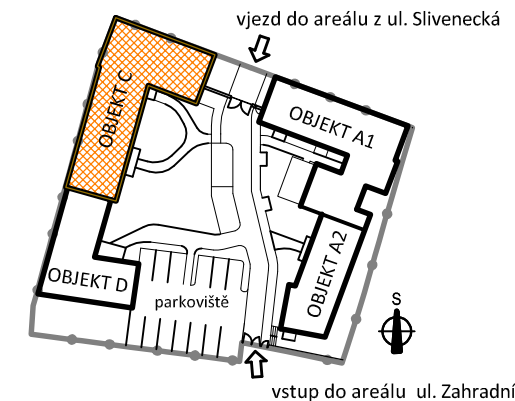

Seniorský dům SD OŘECH

www.seniorske-domy.cz

Byt C.3 Objekt C, 1.NP

Byt C.3 Objekt C, 1.NP

Objekt: C
Podlaží: 1.NP
Typ bytu: 1+kk
Upravitelný byt: ano
Předzahrádka: ano

Legenda místností:

1	PŘEDSÍŇ	4,9 m²
2	KOUPELNA	6,6 m²
3	POKOJ S KK	37,6 m²

PLOCHA BYTU 49,1 m²

4	PŘEDZAHŘÁDKA	21,8m²

NP - nízký parapet
VP - vysoký parapet
FR - francouzské okno
FIX - pevné zasklení

0 1 2 3 4 5m

plochy jednotlivých místností jsou jen orientační

KONTAKT:
mobil: 731 126 095
telefon: 271 016 214
info@seniorske-domy.cz

INVESTOR:
SD Bohemia Group a.s.
IČ 289 92 466
Ukrajinská 1488/10, Praha 10

1+kk 49,1 m²