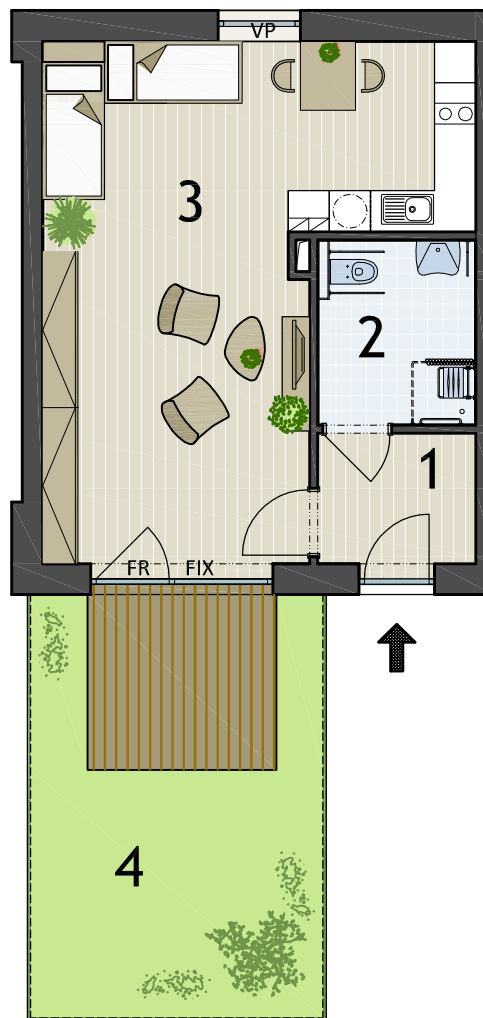

Seniorský dům SD OŘECH

www.seniorske-domy.cz

Byt C.3 Objekt C, 1.NP

Byt C.3 Objekt C, 1.NP

Objekt: C
Podlaží: 1.NP
Typ bytu: 1+kk
Upravitelný byt: ano
Předzahrádka: ano

Legenda místností:

1	PŘEDSÍŇ	4,9 m²
2	KOUPELNA	6,6 m²
3	POKOJ S KK	37,6 m²

PLOCHA BYTU 49,1 m²

4	PŘEDZAHŘÁDKA	21,8m²

NP - nízký parapet
VP - vysoký parapet
FR - francouzské okno
FIX - pevné zasklení

0 1 2 3 4 5m

plochy jednotlivých místností jsou jen orientační

KONTAKT:
mobil: 731 126 095
telefon: 271 016 214
info@seniorske-domy.cz

INVESTOR:
SD Bohemia Group a.s.
IČ 289 92 466
Ukrajinská 1488/10, Praha 10

1+kk 49,1 m²