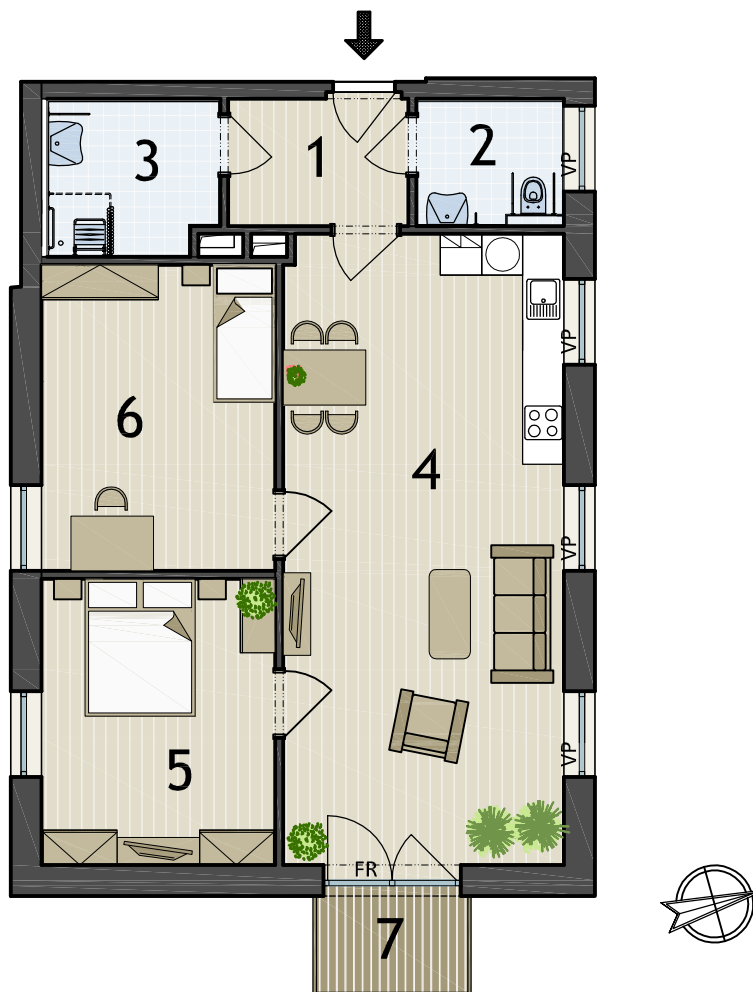

Seniorský dům SD OŘECH

www.seniorske-domy.cz

Byt C.4

Objekt C, 2.NP

Objekt: C
Podlaží: 2.NP
Typ bytu: 3+kk
Upravitelný byt: ano
Balkon: ano

Legenda místností:

1	PŘEDSÍŇ	5,9 m ²
2	WC	4,2 m ²
3	KOUPELNA	6,3 m ²
4	POKOJ S KK	39,8 m ²
5	POKOJ	14,8 m ²
6	POKOJ	16,0 m ²

PLOCHA BYTU 87,0 m²

7 BALKON 3,3m²

NP - nízký parapet
VP - vysoký parapet
FR - francouzské okno
FIX - pevné zasklení

0 1 2 3 4 5m

plochy jednotlivých místností jsou jen orientační

Byt C.4 Objekt C, 2.NP

KONTAKT:
mobil: 731 126 095
telefon: 271 016 214
info@seniorske-domy.cz