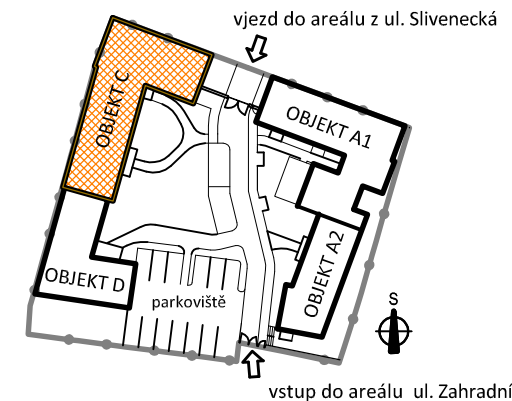

PLOCHA BYTU 87,0 m²

7 BALKON 3,3m²

NP - nízký parapet
VP - vysoký parapet
FR - francouzské okno
FIX - pevné zasklení

0 1 2 3 4 5m

plochy jednotlivých místností jsou jen orientační

Byt C.4 Objekt C, 2.NP

KONTAKT:
mobil: 731 126 095
telefon: 271 016 214
info@seniorske-domy.cz