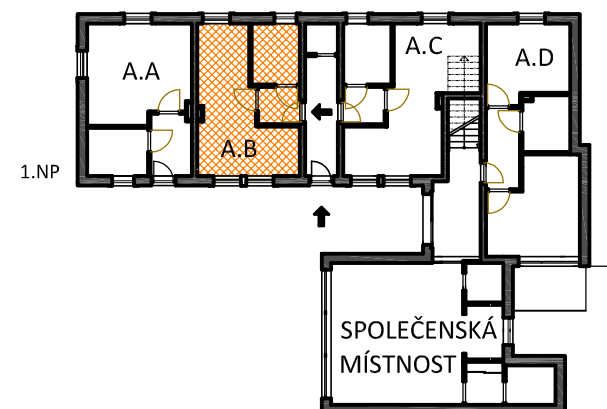

Seniorský dům SD OŘECH

www.seniorske-domy.cz

Byt A.B
Objekt A1, 1.NP

Byt A.B Objekt A1, 1.NP

Objekt: A1
Podlaží: 1.NP
Typ bytu: 1+kk
Upravitelný byt: ano

Legenda místností:

1	PŘEDSÍŇ	3,7 m ²
2	KOUPELNA	6,5 m ²
3	POKOJ S KK	23,7 m ²

PLOCHA BYTU 33,8 m²

NP - nízký parapet
VP - vysoký parapet
FR - francouzské okno
FIX - pevné zasklení

0 1 2 3 4 5m

plochy jednotlivých místností jsou jen orientační

 SD Bohemia Group a.s.

KONTAKT:
mobil: 731 126 095
telefon: 271 016 214
info@seniorske-domy.cz