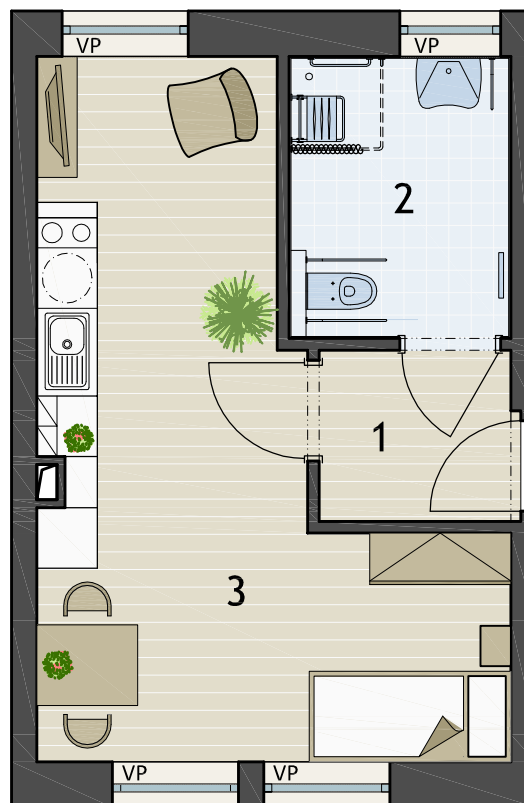

Seniorský dům SD OŘECH

www.seniorske-domy.cz

Byt A.B
Objekt A1, 1.NP

Byt A.B Objekt A1, 1.NP

Objekt: A1
Podlaží: 1.NP
Typ bytu: 1+kk
Upravitelný byt: ano

Legenda místností:

1	PŘEDSÍŇ	3,7 m ²
2	KOUPELNA	6,5 m ²
3	POKOJ S KK	23,7 m ²

PLOCHA BYTU 33,8 m²

NP - nízký parapet
VP - vysoký parapet
FR - francouzské okno
FIX - pevné zasklení

0 1 2 3 4 5m

plochy jednotlivých místností jsou jen orientační

 SD Bohemia Group a.s.

KONTAKT:
mobil: 731 126 095
telefon: 271 016 214
info@seniorske-domy.cz