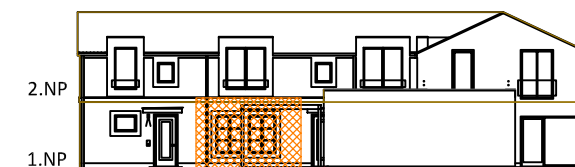

Seniorský dům SD OŘECH

www.seniorske-domy.cz

Byt A.B
Objekt A1, 1.NP

Byt A.B Objekt A1, 1.NP

Objekt: A1
Podlaží: 1.NP
Typ bytu: 1+kk
Upravitelný byt: ano

Legenda místností:

1	PŘEDSÍŇ	3,7 m ²
2	KOUPELNA	6,5 m ²
3	POKOJ S KK	23,7 m ²

PLOCHA BYTU 33,8 m²

NP - nízký parapet
VP - vysoký parapet
FR - francouzské okno
FIX - pevné zasklení

0 1 2 3 4 5m

plochy jednotlivých místností jsou jen orientační

 SD Bohemia Group a.s.

KONTAKT:
mobil: 731 126 095
telefon: 271 016 214
info@seniorske-domy.cz