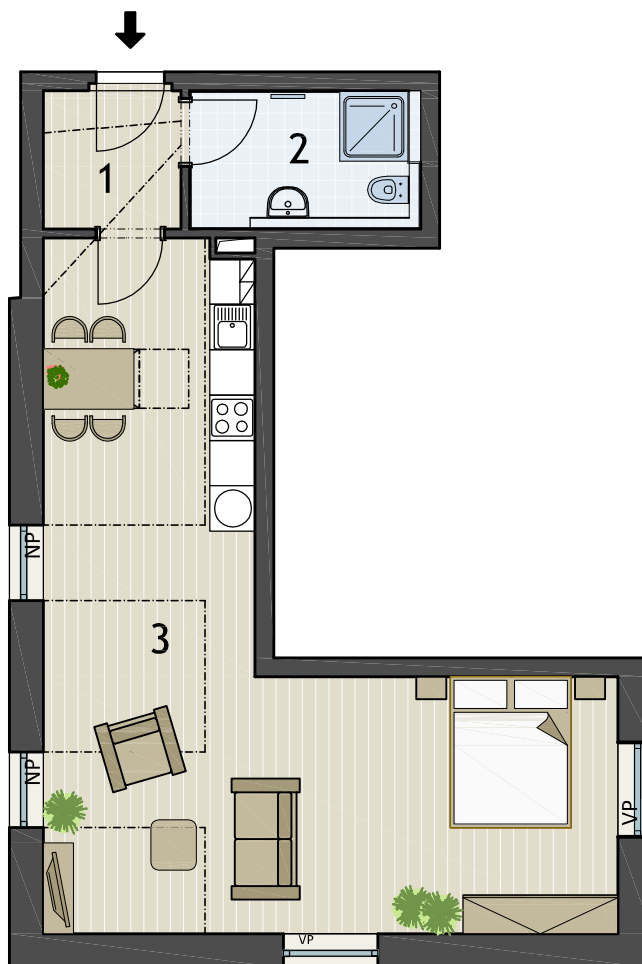

Seniorský dům SD OŘECH

www.seniorske-domy.cz

Byt C.9
Objekt C, 3.NP

Byt C.9 Objekt C, 3.NP

Objekt: C
Podlaží: 3.NP
Typ bytu: 1+kk
Upravitelný byt: ne

Legenda místností:

1	PŘEDSÍŇ	4,0 m ²
2	KOUPELNA	5,5 m ²
3	POKOJ S KK	43,6 m ²

PLOCHA BYTU 53,1m²

NP - nízký parapet
VP - vysoký parapet
FR - francouzské okno
FIX - pevné zasklení

0 1 2 3 4 5m
plochy jednotlivých místností jsou jen orientační

 SD Bohemia Group a.s.

KONTAKT:
mobil: 731 126 095
telefon: 271 016 214
info@seniorske-domy.cz