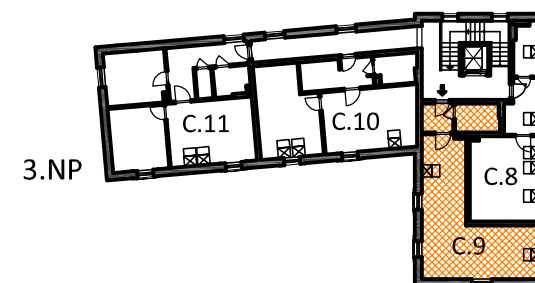

Seniorský dům SD OŘECH

www.seniorske-domy.cz

Byt C.9
Objekt C, 3.NP

Byt C.9 Objekt C, 3.NP

Objekt: C
Podlaží: 3.NP
Typ bytu: 1+kk
Upravitelný byt: ne

Legenda místností:

1	PŘEDSÍŇ	4,0 m ²
2	KOUPELNA	5,5 m ²
3	POKOJ S KK	43,6 m ²

PLOCHA BYTU 53,1m²

NP - nízký parapet
VP - vysoký parapet
FR - francouzské okno
FIX - pevné zasklení

0 1 2 3 4 5m
plochy jednotlivých místností jsou jen orientační

 SD Bohemia Group a.s.

KONTAKT:
mobil: 731 126 095
telefon: 271 016 214
info@seniorske-domy.cz