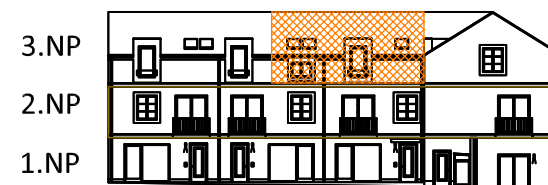

Seniorský dům SD OŘECH

www.seniorske-domy.cz

Byt C.10
Objekt C, 3.NP

Byt C.10 Objekt C, 3.NP

Objekt: C
Podlaží: 3.NP
Typ bytu: 2+kk
Upravitelný byt: ne

Legenda místností:		
1	PŘEDSÍŇ	9,4 m ²
2	KOUPELNA	5,4 m ²
3	POKOJ S KK	24,4 m ²
4	POKOJ	21,9 m ²
PLOCHA BYTU		61,2 m ²