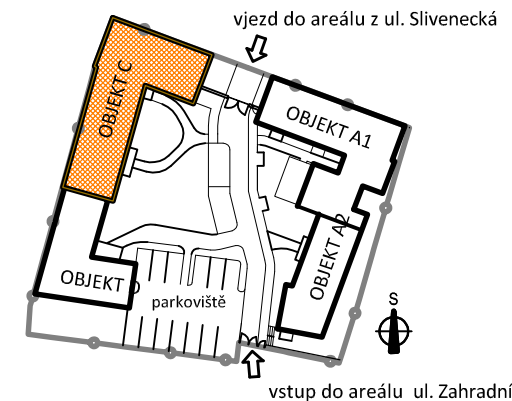

Seniorský dům SD OŘECH

www.seniorske-domy.cz

Byt C.10
Objekt C, 3.NP

Byt C.10 Objekt C, 3.NP

Objekt: C
Podlaží: 3.NP
Typ bytu: 2+kk
Upravitelný byt: ne

Legenda místností:		
1	PŘEDSÍŇ	9,4 m ²
2	KOUPELNA	5,4 m ²
3	POKOJ S KK	24,4 m ²
4	POKOJ	21,9 m ²
PLOCHA BYTU		61,2 m ²