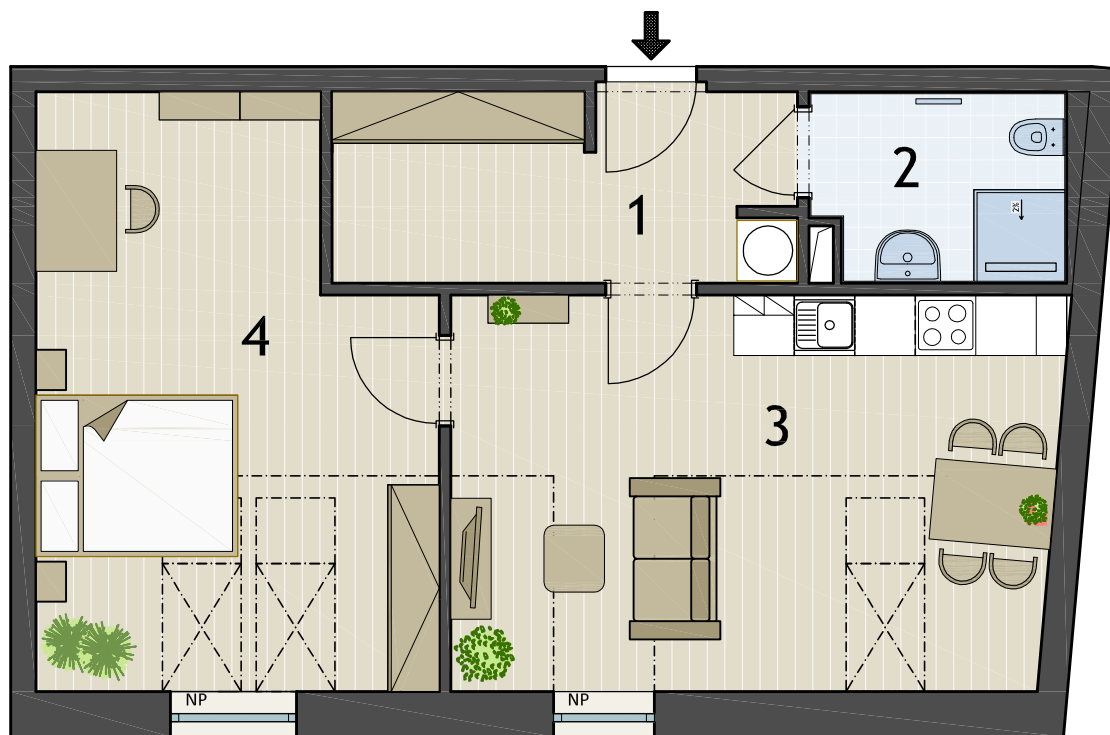

Seniorský dům SD OŘECH

www.seniorske-domy.cz

Byt C.10
Objekt C, 3.NP

Byt C.10 Objekt C, 3.NP

Objekt: C
Podlaží: 3.NP
Typ bytu: 2+kk
Upravitelný byt: ne

Legenda místností:		
1	PŘEDSÍŇ	9,4 m ²
2	KOUPELNA	5,4 m ²
3	POKOJ S KK	24,4 m ²
4	POKOJ	21,9 m ²
PLOCHA BYTU		61,2 m ²

2+kk 61,2 m²