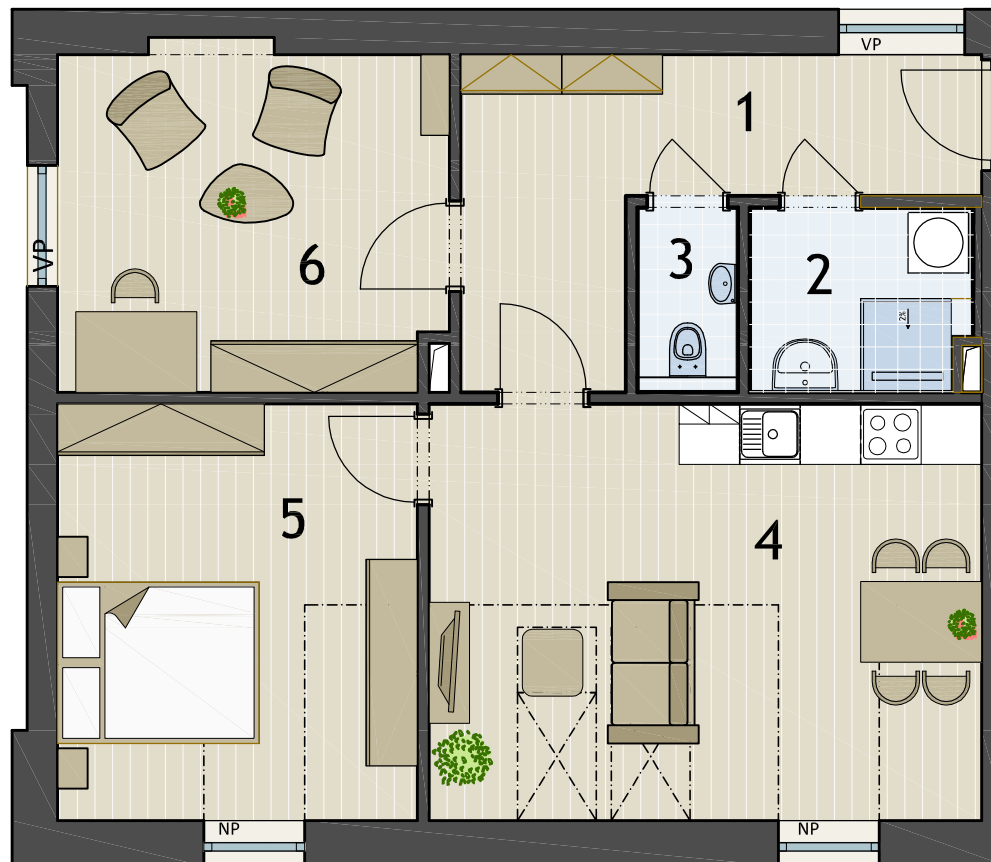

Seniorský dům SD OŘECH

www.seniorske-domy.cz

Byt C.11
Objekt C, 3.NP

Byt C.11 Objekt C, 3.NP

Objekt: C
Podlaží: 3.NP
Typ bytu: 3+kk
Upravitelný byt: ne

Legenda místností:

1	PŘEDSÍŇ	11,2 m²
2	KOUPELNA	4,8 m²
3	WC	2,5 m²
4	POKOJ S KK	23,0 m²
5	POKOJ	15,1 m²
6	POKOJ	14,0 m²

PLOCHA BYTU 70,6 m²

NP - nízký parapet
VP - vysoký parapet
FR - francouzské okno
FIX - pevné zasklení

0 1 2 3 4 5m

plochy jednotlivých místností jsou jen orientační

SD Bohemia Group a.s.

KONTAKT:
mobil: 731 126 095
telefon: 271 016 214
info@seniorske-domy.cz

INVESTOR:
SD Bohemia Group a.s.
IČ 289 92 466
Ukrajinská 1488/10, Praha 10

3+kk 70,6 m²