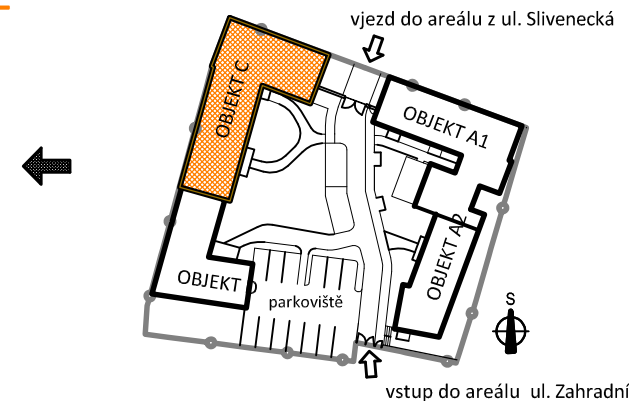

Seniorský dům SD OŘECH

www.seniorske-domy.cz

Byt C.11
Objekt C, 3.NP

Byt C.11 Objekt C, 3.NP

Objekt: C
Podlaží: 3.NP
Typ bytu: 3+kk
Upravitelný byt: ne

Legenda místností:

1	PŘEDSÍŇ	11,2 m²
2	KOUPELNA	4,8 m²
3	WC	2,5 m²
4	POKOJ S KK	23,0 m²
5	POKOJ	15,1 m²
6	POKOJ	14,0 m²

PLOCHA BYTU 70,6 m²

NP - nízký parapet
VP - vysoký parapet
FR - francouzské okno
FIX - pevné zasklení

0 1 2 3 4 5m

plochy jednotlivých místností jsou jen orientační

SD Bohemia Group a.s.

KONTAKT:
mobil: 731 126 095
telefon: 271 016 214
info@seniorske-domy.cz

INVESTOR:
SD Bohemia Group a.s.
IČ 289 92 466
Ukrajinská 1488/10, Praha 10

3+kk 70,6 m²