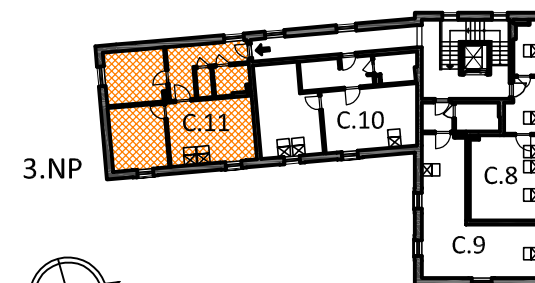

Seniorský dům SD OŘECH

www.seniorske-domy.cz

Byt C.11
Objekt C, 3.NP

Byt C.11 Objekt C, 3.NP

Objekt: C
Podlaží: 3.NP
Typ bytu: 3+kk
Upravitelný byt: ne

Legenda místností:

1	PŘEDSÍŇ	11,2 m²
2	KOUPELNA	4,8 m²
3	WC	2,5 m²
4	POKOJ S KK	23,0 m²
5	POKOJ	15,1 m²
6	POKOJ	14,0 m²

PLOCHA BYTU 70,6 m²

NP - nízký parapet
VP - vysoký parapet
FR - francouzské okno
FIX - pevné zasklení

0 1 2 3 4 5m

plochy jednotlivých místností jsou jen orientační

SD Bohemia Group a.s.

KONTAKT:
mobil: 731 126 095
telefon: 271 016 214
info@seniorske-domy.cz

INVESTOR:
SD Bohemia Group a.s.
IČ 289 92 466
Ukrajinská 1488/10, Praha 10

3+kk 70,6 m²