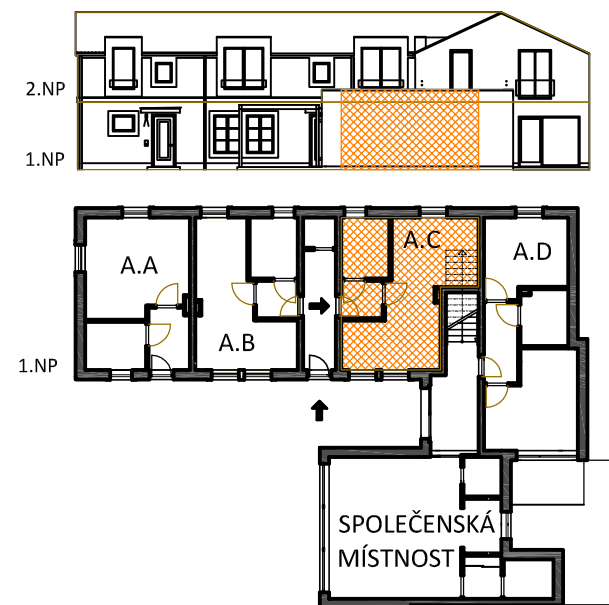

SD Bohemia Group a.s.

KONTAKT:
mobil: 731 126 095
telefon: 271 016 214
info@seniorske-domy.cz

INVESTOR:
SD Bohemia Group a.s.
IČ 289 92 466
Ukrajinská 1488/10, Praha 10

1+kk 38,6 m²