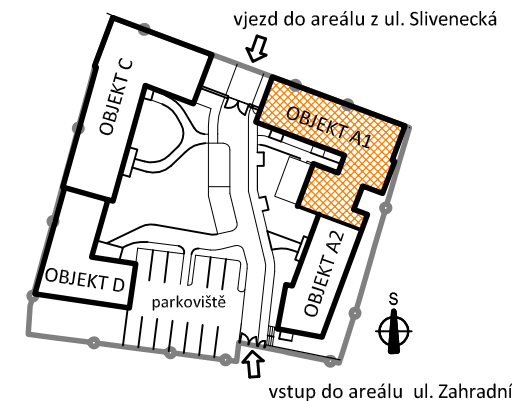

SD Bohemia Group a.s.

KONTAKT:
mobil: 731 126 095
telefon: 271 016 214
info@seniorske-domy.cz

INVESTOR:
SD Bohemia Group a.s.
IČ 289 92 466
Ukrajinská 1488/10, Praha 10

1+kk 38,6 m²