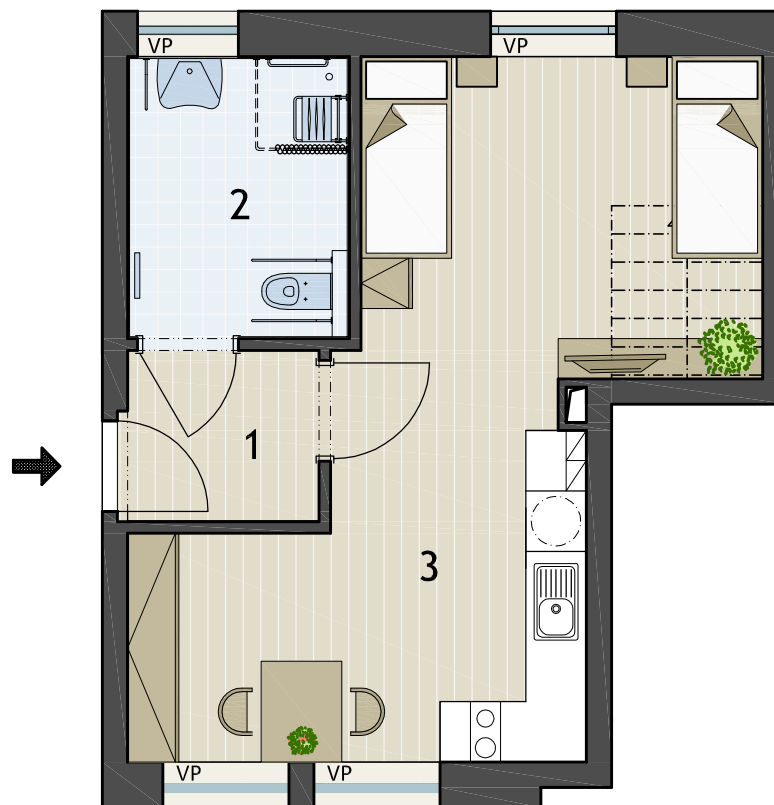

## Byt A.C Objekt A1, 1.NP

Objekt: A1  
Podlaží: 1.NP  
Typ bytu: 1+kk  
Upravitelný byt: ano

### Legenda místností:

1	PŘEDSÍŇ	3,8 m <sup>2</sup>
2	KOUPELNA	6,5 m <sup>2</sup>
3	POKOJ S KK	28,3 m <sup>2</sup>

PLOCHA BYTU 38,6 m<sup>2</sup>

NP - nízký parapet  
VP - vysoký parapet  
FR - francouzské okno  
FIX - pevné zasklení