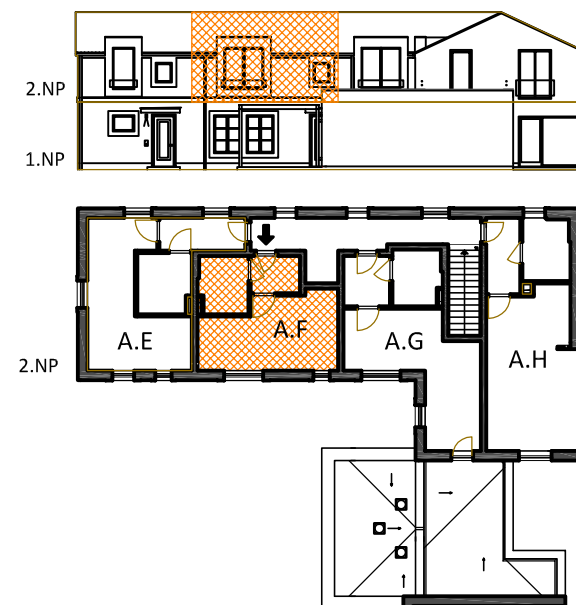

Seniorský dům SD OŘECH

Byt A.F
Objekt A1, 2.NP

www.seniorske-domy.cz

Byt A.F Objekt A1, 2.NP

Objekt: A1
Podlaží: 2.NP
Typ bytu: 1+kk
Upravitelný byt: ano

Legenda místností:

1	PŘEDSÍŇ	4,2 m ²
2	KOUPELNA	6,5 m ²
3	POKOJ S KK	21,4m ²

PLOCHA BYTU 32,1m²

NP - nízký parapet
VP - vysoký parapet
FR - francouzské okno
FIX - pevné zasklení

0 1 2 3 4 5m

plochy jednotlivých místností jsou jen orientační

KONTAKT:
mobil: 731 126 095
telefon: 271 016 214
info@seniorske-domy.cz