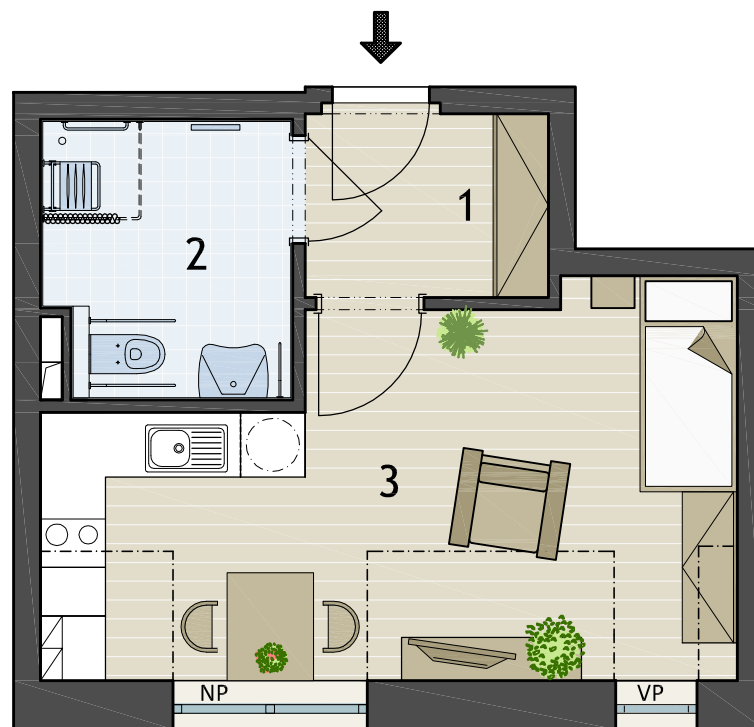

Seniorský dům SD OŘECH

Byt A.F
Objekt A1, 2.NP

www.seniorske-domy.cz

Byt A.F Objekt A1, 2.NP

Objekt: A1
Podlaží: 2.NP
Typ bytu: 1+kk
Upravitelný byt: ano

Legenda místností:

1	PŘEDSÍŇ	4,2 m ²
2	KOUPELNA	6,5 m ²
3	POKOJ S KK	21,4m ²

PLOCHA BYTU 32,1m²

NP - nízký parapet
VP - vysoký parapet
FR - francouzské okno
FIX - pevné zasklení

0 1 2 3 4 5m

plochy jednotlivých místností jsou jen orientační

KONTAKT:
mobil: 731 126 095
telefon: 271 016 214
info@seniorske-domy.cz