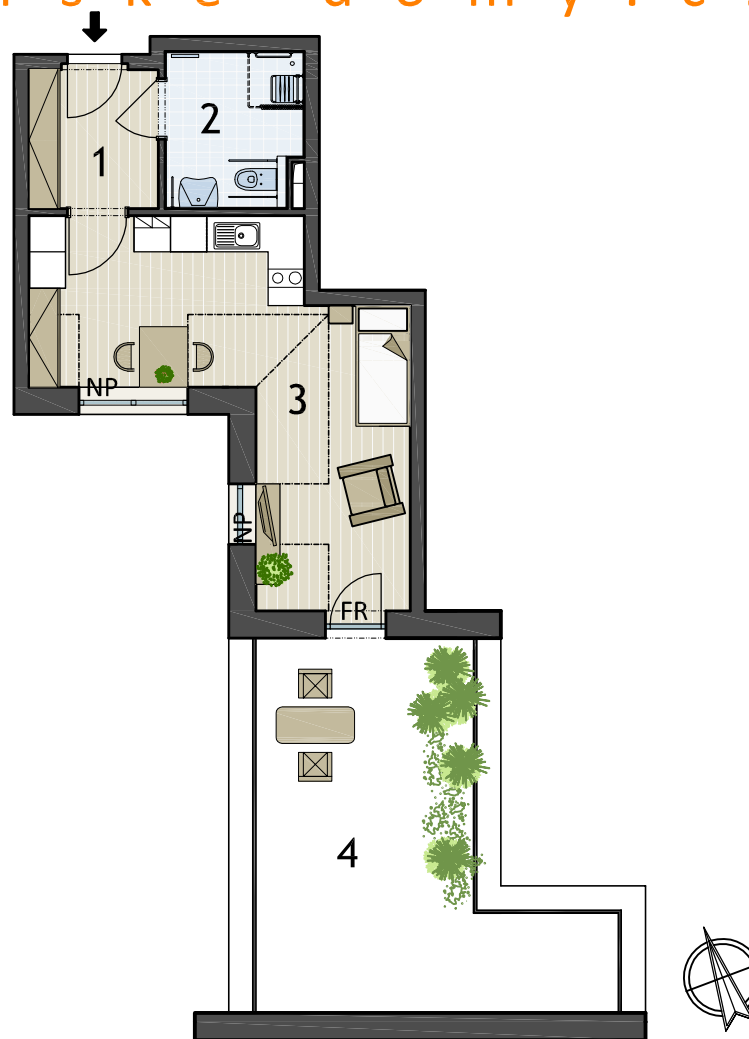

Seniorský dům SD OŘECH

www.seniorske-domy.cz

Byt A.G
Objekt A1, 2.NP

Byt A.G Objekt A1, 2.NP

Objekt: A1
Podlaží: 2.NP
Typ bytu: 1+kk
Upravitelný byt: ano
Terasa: ano

Legenda místností:

1	PŘEDSÍŇ	5,3 m ²
2	KOUPELNA	6,3 m ²
3	POKOJ	26,1 m ²

PLOCHA BYTU 37,8 m²

4 TERASA 27,2 m²

NP - nízký parapet
VP - vysoký parapet
FR - francouzské okno
FIX - pevné zasklení

0 1 2 3 4 5m

plochy jednotlivých místností jsou jen orientační

SD Bohemia Group a.s.

KONTAKT:
mobil: 731 126 095
telefon: 271 016 214
info@seniorske-domy.cz