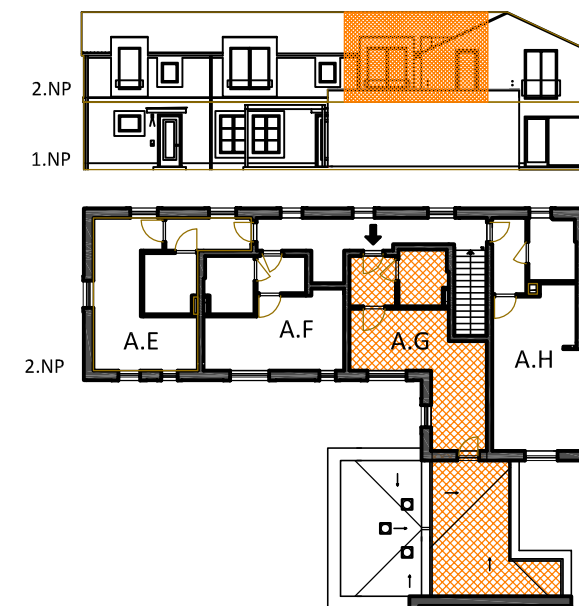

Seniorský dům SD OŘECH

www.seniorske-domy.cz

Byt A.G
Objekt A1, 2.NP

Byt A.G Objekt A1, 2.NP

Objekt: A1
Podlaží: 2.NP
Typ bytu: 1+kk
Upravitelný byt: ano
Terasa: ano

Legenda místností:

1	PŘEDSÍŇ	5,3 m ²
2	KOUPELNA	6,3 m ²
3	POKOJ	26,1 m ²

PLOCHA BYTU 37,8 m²

4 TERASA 27,2 m²

NP - nízký parapet
VP - vysoký parapet
FR - francouzské okno
FIX - pevné zasklení

0 1 2 3 4 5m

plochy jednotlivých místností jsou jen orientační

SD Bohemia Group a.s.

KONTAKT:
mobil: 731 126 095
telefon: 271 016 214
info@seniorske-domy.cz