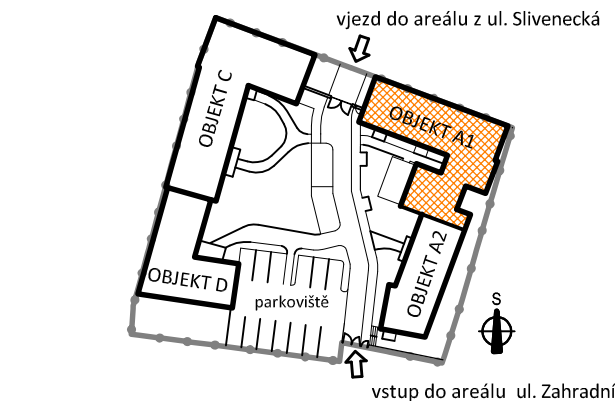

PLOCHA BYTU 37,8 m²

4 TERASA 27,2 m²

NP - nízký parapet
VP - vysoký parapet
FR - francouzské okno
FIX - pevné zasklení

0 1 2 3 4 5m

plochy jednotlivých místností jsou jen orientační

SD Bohemia Group a.s.

KONTAKT:
mobil: 731 126 095
telefon: 271 016 214
info@seniorske-domy.cz